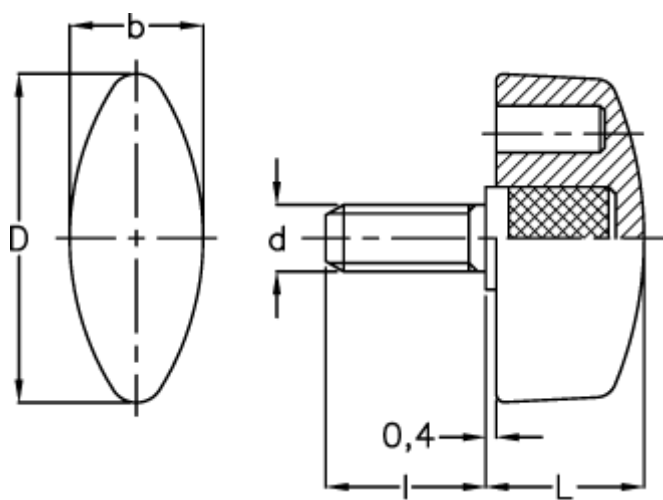

Varenummer: 2302008462
Beskrivelse: E+G Vingskrue
CT.476/40 p-M8x16

Mål

b = 15.5
d = 40
d 6g = M8
l = 16
L = 17